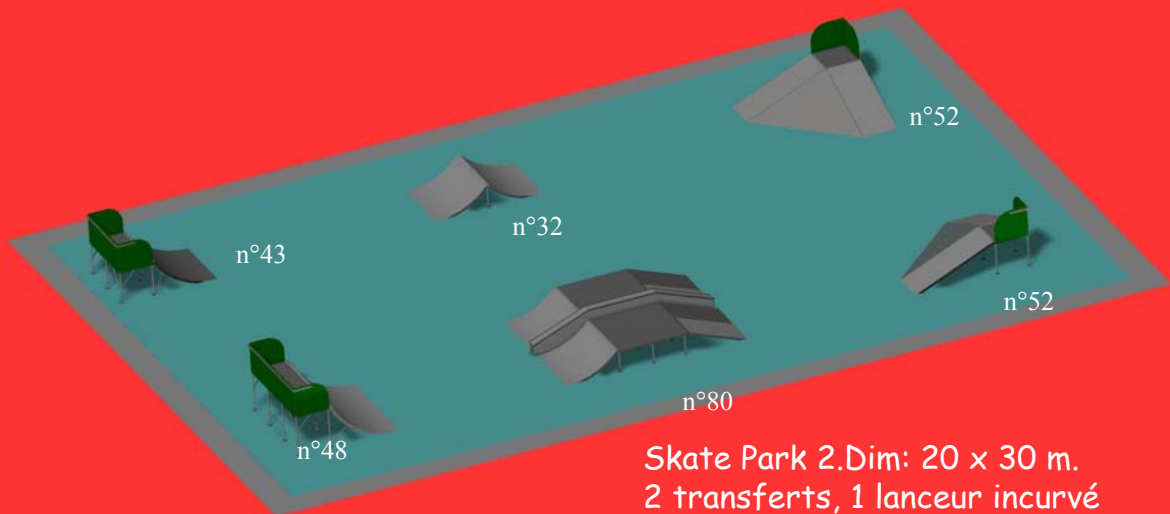

SK8 PARK

POLY ROLL SPONSOR OFFICIEL DU TEAM UNIT

Skate Park 1. Dim: 14 x 26 m.
1 lanceur incliné, 1 lanceur incurvé
1 plate-forme slider, 1 trottoir

Skate Park 2. Dim: 20 x 30 m.
2 transferts, 1 lanceur incurvé
1 quarter, 1 spine et une plate-forme
avec muret