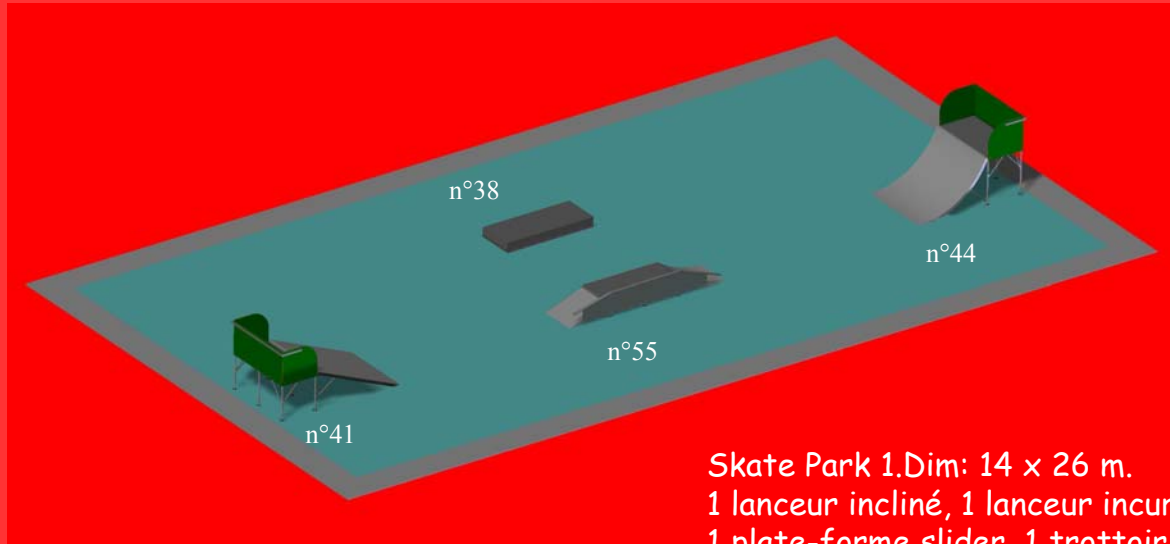

SK8 PARK

POLY ROLL SPONSOR OFFICIEL DU TEAM UNIT

Skate Park 1. Dim: 14 x 26 m.
1 lanceur incliné, 1 lanceur incurvé
1 plate-forme slider, 1 trottoir

Skate Park 2. Dim: 20 x 30 m.
2 transferts, 1 lanceur incurvé
1 quarter, 1 spine et une plate-forme
avec muret