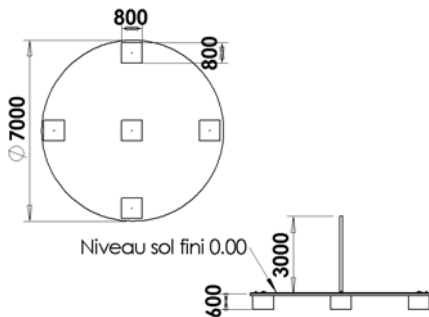

PYRAMIDE

3m

Pose sur sol fluant

Pose sur sol souple

Réf: 1081.00

Hauteur: 300 cm
Zone amortissante: voir plan ci-dessus
Hauteur de chute libre maximum: 210 cm

De 6 à 12 ans