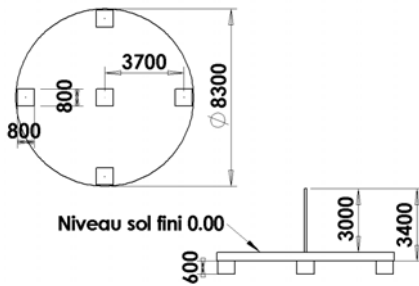

PYRAMIDE

3m

Pose sur sol fluant

Pose sur sol souple

Réf: 1081.00

Hauteur: 300 cm
Zone amortissante: voir plan ci-dessus
Hauteur de chute libre maximum: 210 cm

De 6 à 12 ans