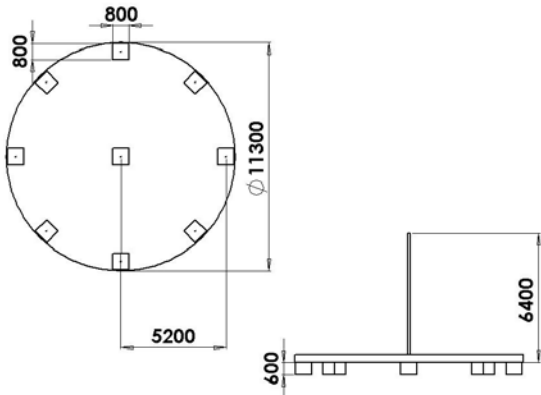

PYRAMIDE

6m

Pose sur sol fluant

Réf: 1090.00

Hauteur: 600 cm
Zone amortissante: voir plan ci-dessus
Hauteur de chute libre maximum: 150 cm
La pyramide est en corde diamètre 16 mm,
de 6 torons renforcés par des câbles en acier.